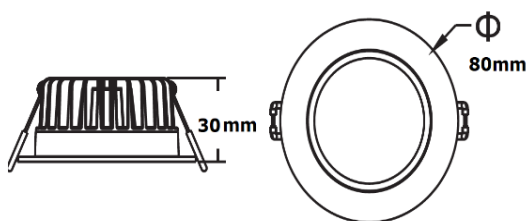

Ansicht 1

Skizze

Ansicht 2

EEL-Index

Serie	Hooge
Art.Nr.	410960
Leuchtmittel	CREE COB CXA1304
Anzahl Leuchtmittel	1
Leuchtmittel inkl.	ja
Lichtstrom	max. 700 Lumen
CRI - Farbwiedergabewert	>85
Kelvin - Farbtemperatur	3000 +/- 75 K (3 SCDM)
Mittlere Lebensdauer	50000 Std. (L80/B10)
Abstrahlwinkel	60°
Systemeffizienz	100 lm / Watt
Bemerkung	Leuchtenlichtstrom bis. 700lm
EEL - Energieeffizienz	A++
Eingang Strom/Spannung	250mA.bis 700mA. ~ 9 V/dc
Versorgungseinheit (EVG)	optional / Set mögl.
Leuchtenleistung	bis 7 Watt Watt
Schutzart	IP44
Schutzklasse	III
Deckenausschnitt	68mm
Durchmesser	80 mm
Schwenkbar	ja
Montageart	Möbel- oder Deckeneinbau
Halterung	Metall Federflügel
Einbautiefe	30 mm
Material	Aluminium
Farbe	Weiß RAL9003
Gewicht	125 gr

Produktbeschreibung CE / F / UL / RoHS

LED Einbauspot in eleganten Design für unterschiedlichste Anwendungen. Symmetrische Ausleuchtung 60° für hervorragende Akzente oder dekorative Beleuchtung. Steckerfertig für Anschluß der Versorgungseinheit, Satiniertes Frontglas für hohe Leistungseffektivität bei optimaler Entblendung. Schutzart IP44, Werkzeuglose Montage, Keine UV- und Wärmestrahlung, Geeignet für Konverter von 250mA bis 700mA. LED Konverter optional erhältlich. Dimmbar* in Abhängigkeit von LED Betriebsgerät.