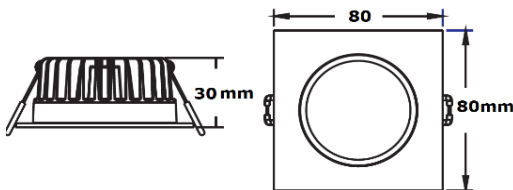

Ansicht 1

Skizze

Ansicht 2

EEL-Index

Serie	Hooge
Art.Nr.	410962
Leuchtmittel	CREE COB CXA1304
Anzahl Leuchtmittel	1
Leuchtmittel inkl.	ja
Lichtstrom	max. 700 Lumen
CRI - Farbwiedergabewert	>85
Kelvin - Farbtemperatur	3000 +/- 75 K (3 SCDM)
Mittlere Lebensdauer	50000 Std. (L80/B10)
Abstrahlwinkel	60°
Systemeffizienz	100 lm / Watt
Bemerkung	Leuchtenlichtstrom bis. 700lm
EEL - Energieeffizienz	A++
Eingang Strom/Spannung	250mA.bis 700mA. ~ 9 V/dc
Versorgungseinheit (EVG)	optional / nicht enthalten
Leuchtenleistung	bis 7 Watt Watt
Schutzart	IP44
Schutzklasse	III
Deckenausschnitt	68mm
Durchmesser	80 mm
Schwenkbar	ja
Montageart	Möbel- oder Deckeneinbau
Halterung	Metall Federflügel
Einbautiefe	30 mm
Material	Aluminium
Farbe	Weiß RAL 9003
Gewicht	125 gr

Produktbeschreibung CE / F / UL / RoHS

LED Einbauspot in eleganten Design für unterschiedlichste Anwendungen. Symmetrische Ausleuchtung 60° für hervorragende Akzente oder dekorative Beleuchtung. Steckerfertig für Anschluß der Versorgungseinheit, Satiniertes Frontglas für hohe Leistungseffektivität bei optimaler Entblendung. Schutzart IP44, Werkzeuglose Montage, Keine UV- und Wärmestrahlung, Geeignet für Konverter von 250mA bis 700mA. LED Konverter optional erhältlich. Dimmbar*in Abhängigkeit von LED Betriebsgerät.