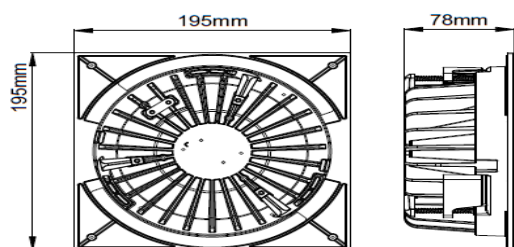

NL-DLO170

LED-Einbaudownlight mit 6 Dekoren + 2 Dekorgläsern

Ansicht 1 (ohne Dekor)

Ansicht 2 (mit Dekor, Rund, 3 Farben)

EEL-Index

Serie	Amrum Deluxe
Art.Nr.	411105
Leuchtmittel	Samsung 5630 G2 SMD
Anzahl Leuchtmittel	54
Leuchtmittel inkl.	ja
Lichtstrom	bis 2835 Lumen
CRI - Farbwiedergabewert	>85 MacAdam SDCM <3
Kelvin - Farbtemperatur	4000 +/- 75 K
Mittlere Lebensdauer	50000 Std. (L80/B10)
Abstrahlwinkel	90° UGR<19
Systemeffizienz	105 lm / Watt
Bemerkung	konstant Strom Multi Power
EEL - Energieeffizienz	A++
Eingang Strom/Spannung	250mA – 450mA @ 60 V/dc
Versorgungseinheit (EVG)	optional / nicht enthalten
Leuchtenleistung	max. 27 Watt
Schutzart	IP44 (IP65 möglich)
Schutzklasse	III
Deckenausschnitt	170 mm
Durchmesser	195 mm
Schwenkbar	nein
Montageart	Deckeneinbau
Halterung	Schraubflügel
Einbautiefe	80 mm
Material	Alu-Druckguss, Kunststoff <3%
Farbe	Schwarz (nur Korpus)
Gewicht	695 gr

Produktbeschreibung CE / F / UL / RoHS

Das Einbau-Downlight DLO170 der Serie Amrum Deluxe ist besonders geeignet für Allgemeinbeleuchtung. 8 mögliche Dekor-Ringe und Dekorgläser. Opaler PMMA Diffusor für hervorragende breitstrahlende Ausleuchtung großer Flächen mit optimaler Entblendung. Wartungsfreundlich, energiesparend sowie keine UV- und Wärmestrahlung, Wärmemanagement mit Passivkühlung, Deckeneinbau-rahmen aus Aluminiumdruckguss, variable Deckenstärken, Deckeneinbau mit PH2 Kreuzschlitz Werkzeug. Stecker-fertig für Anschluss an Versorgungseinheit, *LED-Konverter optional (Platzierung außerhalb des Leuchtenkörpers) *Dimmbar